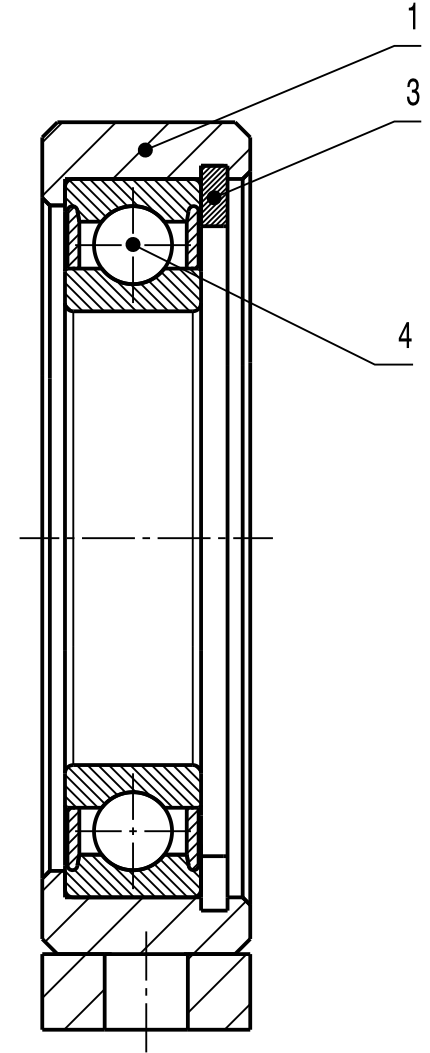

A-A (1:1)

3	LOŽISKO 6012	ČSN 02 4630	1
2	POJISTNÝ KROUŽEK 95	ČSN 02 2931	1
1	DOMEK	BP-08-01	1
Poz.	Název-rozměr	Výkres-norma	Ks

Univerzita Tomáše Bati ve Zlíně

Fakulta technologická – Ústav výrobního inženýrství

ZMĚNA	DATUM	PODPIS	MĚŘÍTKO	1:2
ZN. MAT.			Č. KUSOVNÍKU	
ROZM. POLOTOVARU			POZN.	
KRESLIL	Václav Javora		STARÝ V.	Č.V.
SCHVÁLIL			ČÍSLO VÝKRESU	
DATUM	11. 5. 2016			
NÁZEV	LOŽISKOVÝ DOMEK 6012		BP-08	