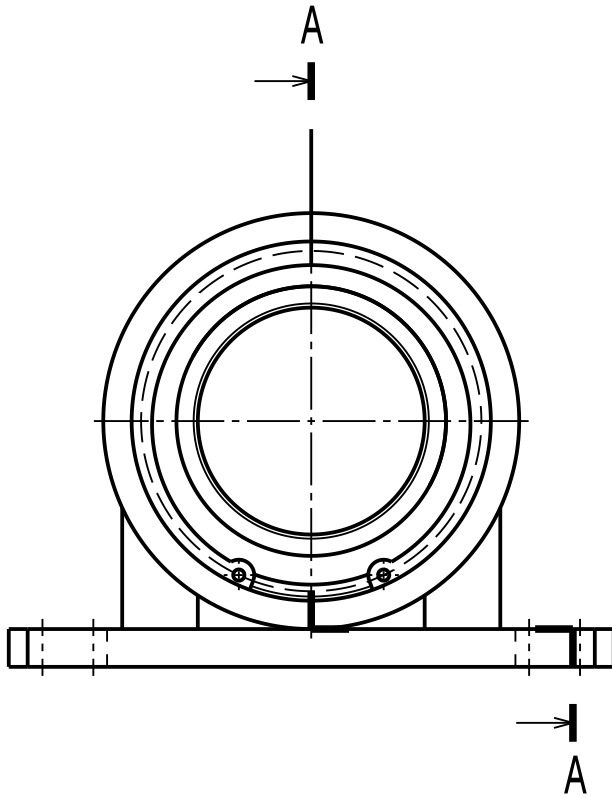

A-A (1:1)

3	LOŽISKO 6012	ČSN 02 4630	1
2	POJISTNÝ KROUŽEK 95	ČSN 02 2931	1
1	DOMEK	BP-08-01	1
Poz.	Název-rozměr	Výkres-norma	Ks

Univerzita Tomáše Bati ve Zlíně

Fakulta technologická – Ústav výrobního inženýrství

ZMĚNA	DATUM	PODPIS	MĚŘÍTKO	1:2
ZN. MAT.			Č. KUSOVNÍKU	
ROZM. POLOTOVARU			POZN.	
KRESLIL	Václav Javora		STARÝ V.	Č.V.
SCHVÁLIL			ČÍSLO VÝKRESU	
DATUM	11. 5. 2016			
NÁZEV	LOŽISKOVÝ DOMEK 6012		BP-08	